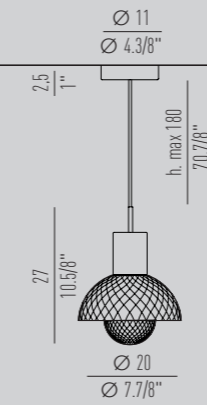

Wall sconce applique
Glass BALLOTON clear with brushed burnished structure

SUSPENSION

Lamp / 1X MAX 9W LED GU10