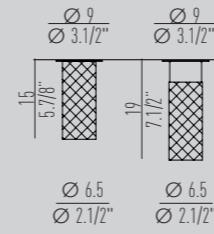

TORCELLO

PL_00 PL_40